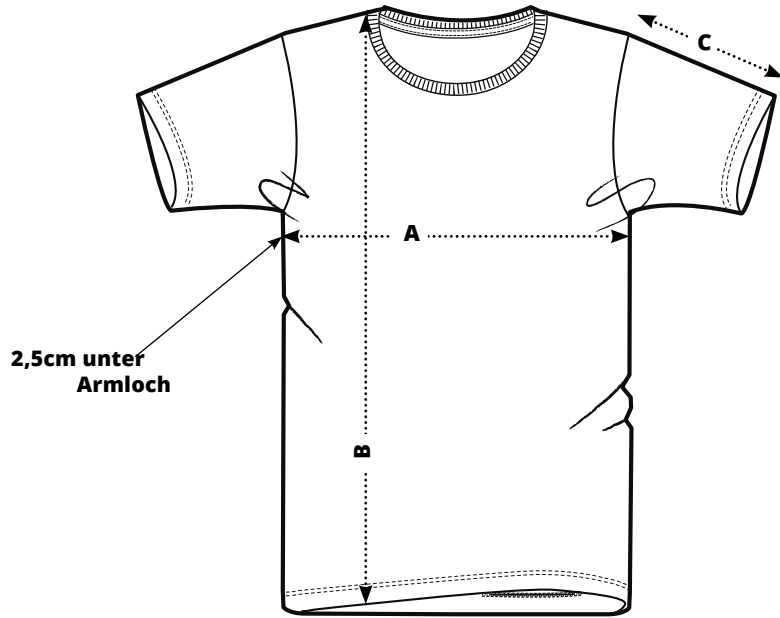

Unisex Organic T-Shirt

VORNE

HINTEN

Größe	XS	XS	S	M	L	XL	XXL	XXXL
A Halber Brustumfang	43,5	46	49	52	55	58	61	64
B Oberkörperlänge	64	66	69	72	74	76	78	80
C Ärmellänge	19	19,5	20,5	21,5	22,5	22,5	23,5	24,5