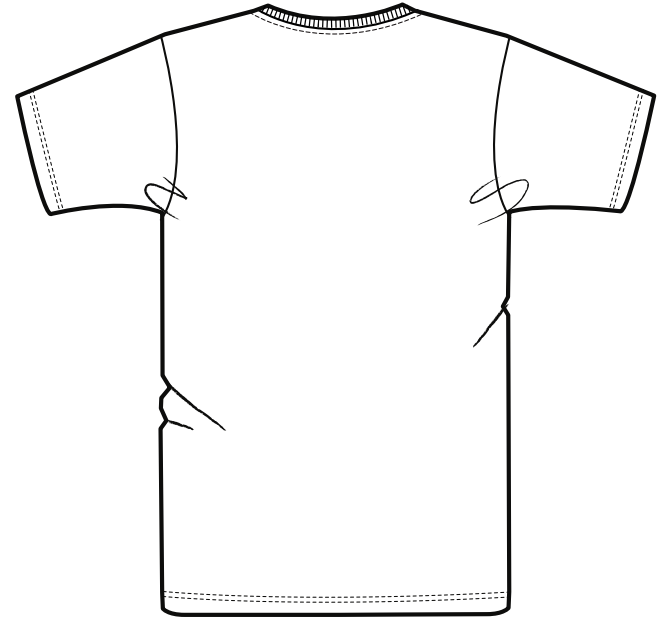

Unisex Organic T-Shirt

VORNE

HINTEN

Größe	XS	XS	S	M	L	XL	XXL	XXXL
A Halber Brustumfang	43,5	46	49	52	55	58	61	64
B Oberkörperlänge	64	66	69	72	74	76	78	80
C Ärmellänge	19	19,5	20,5	21,5	22,5	22,5	23,5	24,5